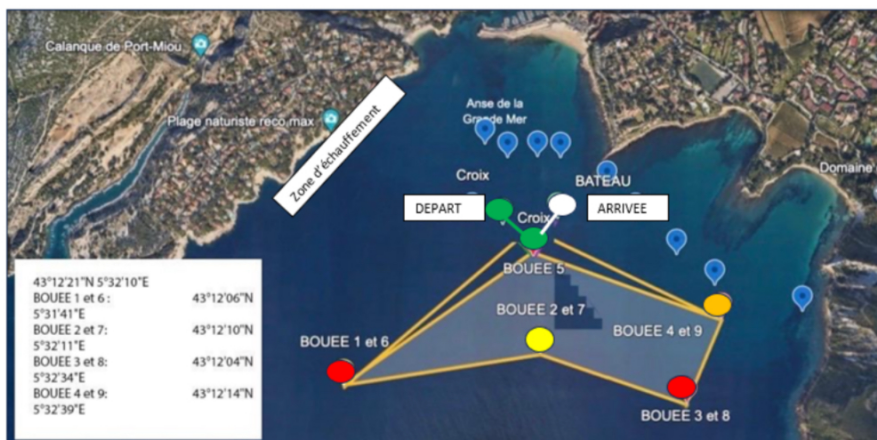

LE PARCOURS

Le parcours consiste de 2 tours de 3000m

Départ à B1	800 m
B1 à B2	700 m
B2 à B3	500 m
B3 à B4	300 m
B4 à B5	700 m
B5 à B1	800 m
B1 à B2	700 m
B2 à B3	500 m
B3 à B4	300 m
B4 à B5	700 m

Bouée	Couleur
Départ entre B5 et bouée verte	2 bouées vertes
B1	ROUGE
B2	JAUNE
B3	ROUGE
B4	ORANGE
B5	VERTE